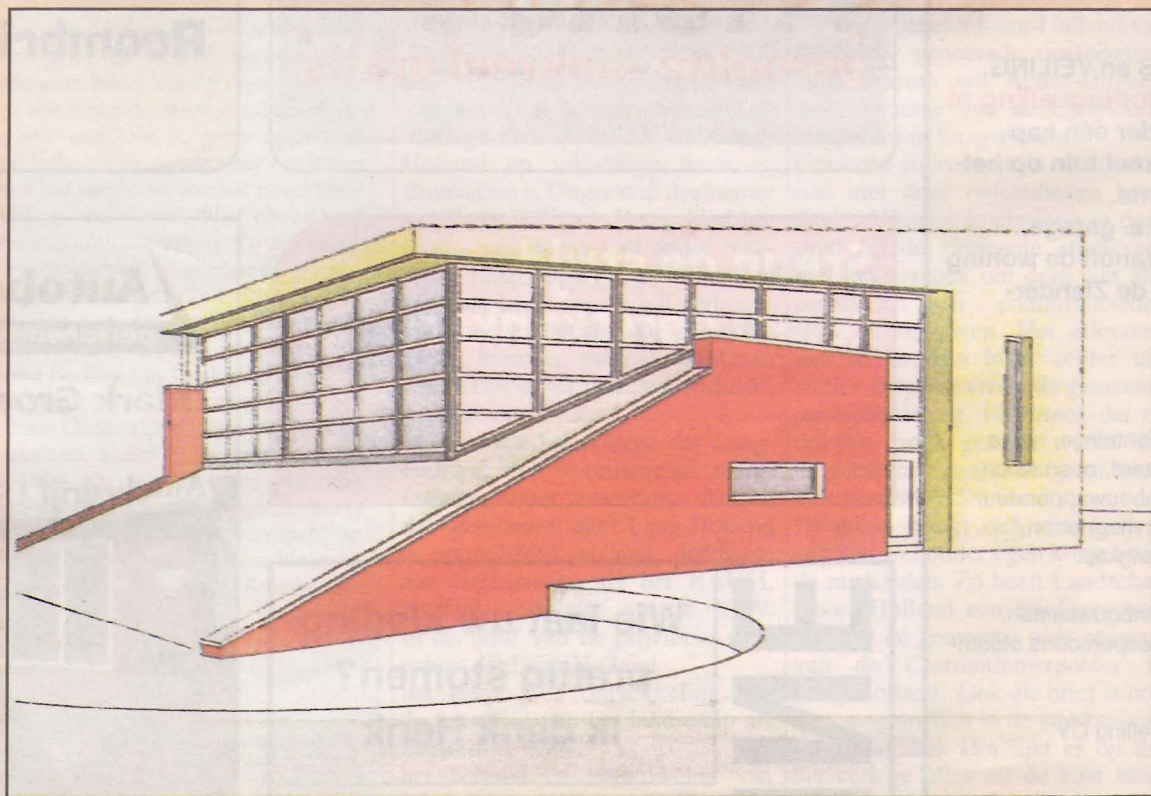

G

EMEENTE UITGEEST

Uitgeest, een gemeente met karakter

Ontwerp voor nieuwe Mill House en Fabo gereed

Wethouder Sely heeft deze week het architectuurontwerp voor het nieuwe jongeren centrum Mill House en de Fabo kunnen presenteren aan de raadscommissie Samenlevingszaken. Het nieuwe, twee verdiepingen tellende gebouw komt aan de Zienlaan, op de plek waar nu de fietsenstalling van het zwembad is. Een nieuwe plaats voor de fietsenstalling wordt nog nader bepaald.

Op 25 juni 2009 stelde de gemeenteraad de financiën beschikbaar voor de bouw van een nieuw jeugd- en jongeren centrum. Vanaf dat moment is gestart met de voorbereidingen voor de bouw. Na een aantal tussenstappen is het eerste resultaat van het ontwerp van de architect zichtbaar. Het nieuwe Mill House annex Fabo krijgt twee verdiepingen. Op de begane grond beschikt Mill House straks over een grote zaalruimte en een aparte ruimte voor de jeugd- en jongerenwerkster. Op de verdieping komen de hobbyruimten voor de Fabo. Visueel opvallend is dat op de verdieping de noordgevel van veel glas is voor-

Dit tekenontwerp laat het gebouw zien vanaf het viswater de Kuil. De grote glaswand hoort bij de hobbyverdieping.

zien. Dat levert de meest gunstige lichtinval op voor het beoefenen van hobbyactiviteiten. Op de begane grond is tegen de noordgevel aan een talud ontworpen. Dat heeft een positief effect op het dempen van geluid.